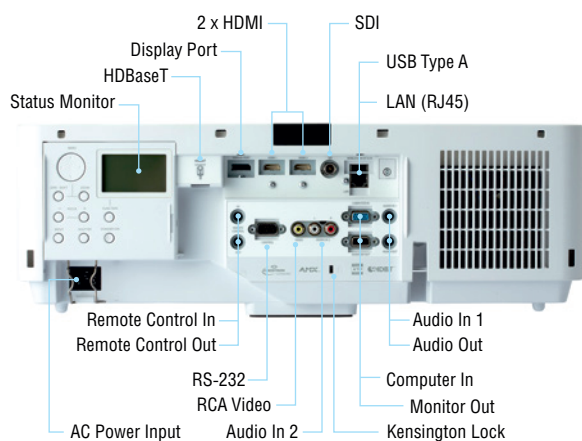

Технические характеристики

16:10 (СТАНДАРТНЫЙ ОБЪЕКТИВ ML-713 (не входит в комплект))						
Размер экрана по диагонали	Г x В (м)		Проекц. расстояние (а)		Высота экрана (см)	
	Wide (m)	Tele (m)	b (Top)	c (Bottom)		
80" (2,0м)	1,7	1,1	3,0	5,0	120	-12
100" (2,5м)	2,2	1,3	3,7	6,3	150	-15
200" (5,1м)	4,3	2,7	7,4	12,5	299	-30
300" (7,6м)	6,5	4,0	11,1	18,8	449	-45
400" (10,2м)	8,6	5,4	14,7	25,0	598	-60
500" (12,7м)	10,8	6,7	18,4	31,3	748	-75
600" (15,2м)	12,9	8,1	22,1	37,6	897	-90

ОПТИЧЕСКИЕ	
LCD panel	0,76" соотношение сторон 16:10
Разрешение	WUXGA (1920 x 1200)
Яркость в ч/б режиме	7000лм (Станд. режим)/5200лм (Режим энергосбережения)
Яркость в цветном режиме	7000лм (Станд. режим)/5200лм (Режим энергосбережения)
Контрастность	10.000 : 1
Объектив	Механизированный зум и фокус (объектив не входит в комплект)
Мощность лампы	430Вт
Срок службы лампы	2000 ч. (Стандартный режим)/4000 ч. (Режим энергосбережения)
Соотношение расстояния к ширине (:1)	1,7 (WIDE) / 3,0 (TELE)
Размер экрана по диагонали	30"-600" (76см-1.524см)
Количество цветов	16,7 млн. цветов
Keystone	Вертикальный сдвиг 10:0, Стандартно при угле проекции + 12,8° ~ 7,6°

ОСОБЕННОСТИ	
Колонки	16Вт (8Вт x 2 стерео)
Основные функции	Стоп-кадр, Увеличение, Пустой экран, Авто регулировка, Поиск сигнала
Регулировки изображения	Соотношение сторон, Эквалайзер для цифровой гамма-коррекции, Режим 2-3 кадра для NTSC, Прогрессивное сканирование, Подавление шума, Зеркальное изображение, Перевернутое изображение, Эквалайзер для регулировки цветовой температуры, Захват кадра, Perfect Fit, Сдвиг изображения
Цифровая регулировка Keystone	Коррекция трапецеидального искажения: гориз.: ±5°, верт.: ±5°