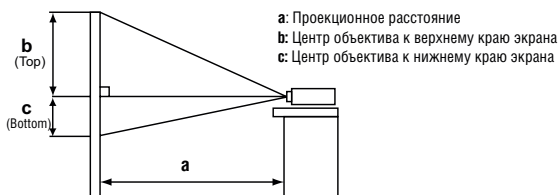

Технические характеристики

16:10 (СТАНДАРТНЫЙ ОБЪЕКТИВ ML-713 (не входит в комплект))						
Размер экрана по диагонали	Г x В (м)		Проекц. расстояние (а)		Высота экрана (см)	
	Wide (m)	Tele (m)	b (Top)	c (Bottom)		
80" (2,0м)	1,7	1,1	3,0	5,0	120	-12
100" (2,5м)	2,2	1,3	3,7	6,3	150	-15
200" (5,1м)	4,3	2,7	7,4	12,5	299	-30
300" (7,6м)	6,5	4,0	11,1	18,8	449	-45
400" (10,2м)	8,6	5,4	14,7	25,0	598	-60
500" (12,7м)	10,8	6,7	18,4	31,3	748	-75
600" (15,2м)	12,9	8,1	22,1	37,6	897	-90

ОПТИЧЕСКИЕ	
LCD panel	0,76" соотношение сторон 16:10
Разрешение	WUXGA (1920 x 1200)
Яркость в ч/б режиме	7000лм (Станд. режим)/5200лм (Режим энергосбережения)
Яркость в цветном режиме	7000лм (Станд. режим)/5200лм (Режим энергосбережения)
Контрастность	10.000 : 1
Объектив	Механизированный зум и фокус (объектив не входит в комплект)
Мощность лампы	430Вт
Срок службы лампы	2000 ч. (Стандартный режим)/4000 ч. (Режим энергосбережения)
Соотношение расстояния к ширине (:1)	1,7 (WIDE) / 3,0 (TELE)
Размер экрана по диагонали	30"-600" (76см-1.524см)
Количество цветов	16,7 млн. цветов
Keystone	Вертикальный сдвиг 10:0, Стандартно при угле проекции + 12,8° ~ 7,6°